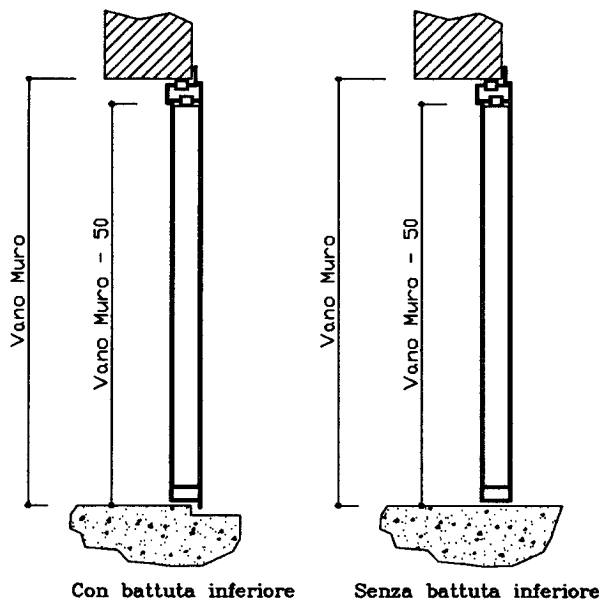

chiusure
industriali
COINBENTATE

DOOR SA **SYSTEM**

Rivenditore A dei prodotti Hörmann

Centro ALA, Via Monda 2A CH-6528 Camorino TI
Tel. 091 930 95 75 www.doorsystem.ch

SCHEDA
2

Vista laterale

**Oblò antisfondamento
inseribili**

Sp. 5+5 mm. Visarm

- 500 X 500
- 500 X 700
- 500 X 1000
- 700 X 700
- 700 X 1000
- 1000 X 1000

Griglie in alluminio

- 300 x 600
- 400 x 800

Optional

- Maniglione antipanico 1/P - 2/P - 3/P
- Maniglione antipanico con riscontro elettrico con/senza maniglia e serratura esterna
- Cilindri unificati
- Pompa chiudi porta
- Serratura elettrica
- Colori disponibili in lamiera preverniciata: verde RAL 6005, rosso RAL 3000, blu RAL 5010, grigio RAL 7001, grigio RAL 9006, rosso RAL 3003
- Eventuale verniciatura in tinta RAL