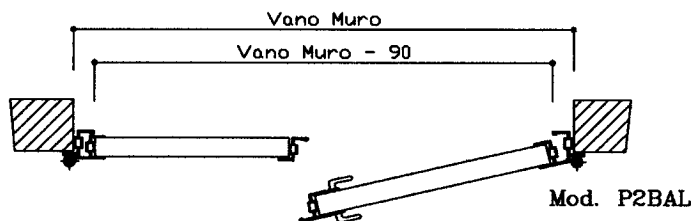

chiusure
industriali
COINBENTATE

DOOR SA **SYSTEM**

Rivenditore A dei prodotti Hörmann

Centro ALA, Via Monda 2A CH-6528 Camorino TI
Tel. 091 930 95 75 www.doorsystem.ch

SCHEDA
2

Vista laterale

**Oblò antisfondamento
inseribili**

Sp. 5+5 mm. Visarm

- 500 X 500
- 500 X 700
- 500 X 1000
- 700 X 700
- 700 X 1000
- 1000 X 1000

Griglie in alluminio

- 300 x 600
- 400 x 800

Optional

- -Maniglione antipanico 1/P - 2/P - 3/P
- -Maniglione antipanico con riscontro elettrico con/senza maniglia e serratura esterna
- -Cilindri unificati
- -Pompa chiudi porta
- -Serratura elettrica
- -Colori disponibili in lamiera preverniciata: verde RAL 6005, rosso RAL 3000, blu RAL 5010, grigio RAL 7001, grigio RAL 9006, rosso RAL 3003
- -Eventuale verniciatura in tinta RAL